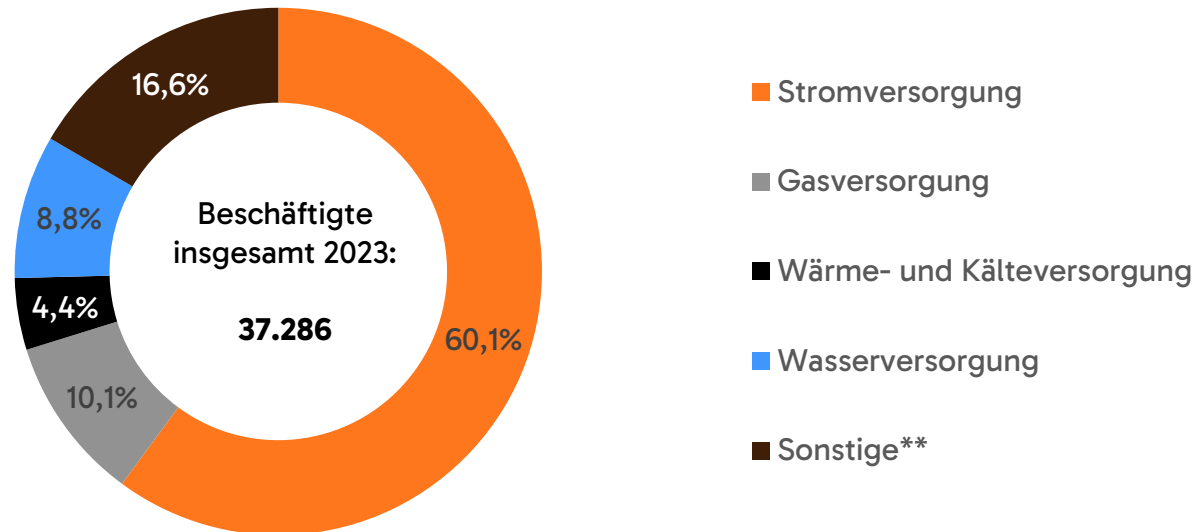

Beschäftigte der Energie- und Wasserversorgungsunternehmen in Bayern 2023

Mehr als 35.000 Beschäftigte arbeiten bei den bayerischen Versorgungsunternehmen*

* Betriebe von Unternehmen der Energie- und Wasserversorgung mit 20+ Beschäftigten, sowie Betriebe der Energie- und Wasserversorgung mit 20+ Beschäftigten von Unternehmen außerhalb des Produzierenden Gewerbes