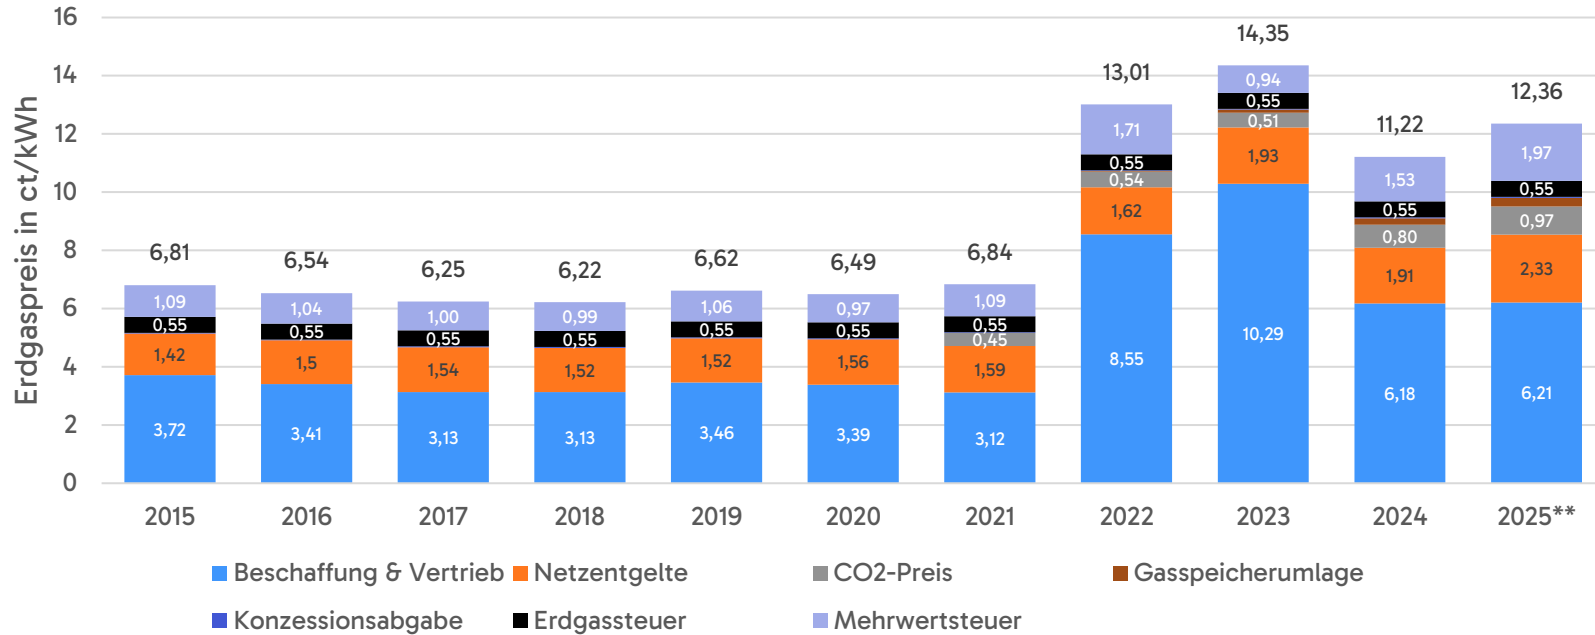

Erdgaspreis für Haushalte in ct/kWh

Durchschnittspreis Erdgas für einen Haushalt im Einfamilienhaus*

* Durchschnittlicher Haushalt mit 20.000 kWh Jahresverbrauch, Erdgas-Zentralheizung mit Warmwasserbereitung, Sondervertragskunde